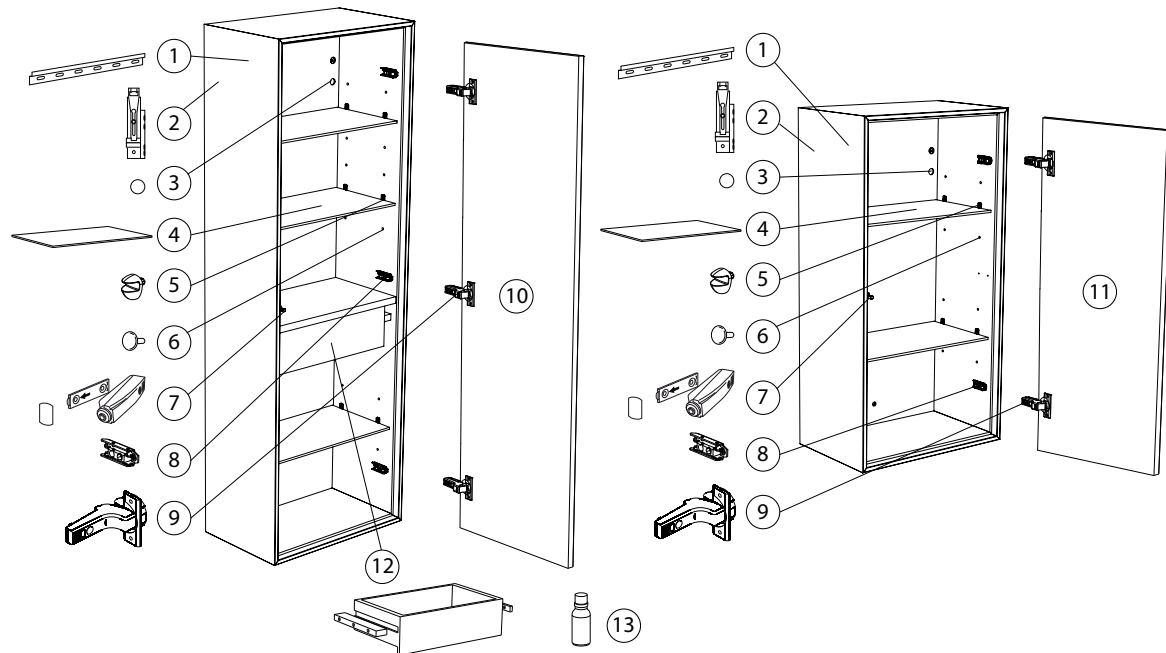

Hafa® *EDGE*

Art: 1590280, 1590281, 1590282, 1590283, 1590330, 1590331, 1590332, 1590333

	art.no	beskrivning	description
1	90005047	UPPHÄNGNINGSSKENA 400	SUSPENSION RAIL 400
2	9202018	UPPHÄNGNINGSBESLAG ÖVERSKÅP HETTICH VÄNSTER	SUSPENSION UPPER CABINET HETTICH LEFT
	9202019	UPPHÄNGNINGSBESLAG ÖVERSKÅP HETTICH HÖGER	SUSPENSION UPPER CABINET HETTICH RIGHT
3	9202027	TÄCKBRICKA SJÄLVHÄFTANDE 21MM VIT	COVER ADHESIVE MELAMINE 21MM WHITE
	9210062	TÄCKBRICKA SJÄLVHÄFTANDE 21MM ANTRACIT	COVER ADHESIVE MELAMINE 21MM ANTHRACITE
4	9210057	GLASHYLLA HÖG- OCH HALVSKÅP EDGE	GLASS SHELF HIGH AND HALF CABINET EDGE
5	9210058	HYLLBÄRARE FÖR 5MM GLAS	SHELF HOLER FOR 5MM GLASS
6	90005060	TÄCKBRICKA HYLLBÄRARHÅL VIT	COVER FOR SHELF HOLES WHITE
	9210059	TÄCKBRICKA HYLLBÄRARHÅL ANTRACIT	COVER FOR SHELF HOLES ANTHRACITE
7	9210294	PUSHMEKANISM (INKL SJÄLVHÄFTANDE BRICKA)	PUSH-TO-OPEN MECHANISM (INCL ADHESIVE PLATE)
	9210056	SJÄLVHÄFTANDE BRICKA TILL PUSHMEKANISM	ADHESIVE PLATE FOR PUSH-TO-OPEN
8	9204336	STOMPLATTA BLUM RAK	HINGE PLATE BLUM STRAIGHT
9	9210060	GÅNGJÄRN HALVTÄCKKANDE MJUKSTÄNGANDE BLUM	HINGE DUAL SOFT CLOSING BLUM
	9210055	GÅNGJÄRN HALVTÄCKKANDE PUSH-TO-OPEN BLUM	HINGE DUAL PUSH-TO-OPEN BLUM
10	9210049	LUCKA HÖGSKÅP EDGE VIT	DOOR HIGH CABINET EDGE WHITE
	9210050	LUCKA HÖGSKÅP EDGE GRÅ	DOOR HIGH CABINET EDGE GREY
11	9210051	LUCKA HALVSKÅP EDGE VIT	DOOR HALF CABINET EDGE WHITE
	9210052	LUCKA HALVSKÅP EDGE GRÅ	DOOR HALF CABINET EDGE GREY
12	9210054	UTDRAGSLÅDA EK TILL EDGE HÖGSKÅP	OAK DRAWER FOR EDGE HIGH CABINET
	9210053	LÅDSTOPP PLAST BLUM	DRAWER STOP BLUM
13	9210073	BÄTTRINGSFÄRG VIT 0300-N 20-GLANS	TOUCH UP PAINT WHITE 0300-N 20 GLOSS
	9210074	BÄTTRINGSFÄRG ANTRACIT 8000-N 10-GLANS	TOUCH UP PAINT ANTHRACITE 8000-N 10 GLOSS